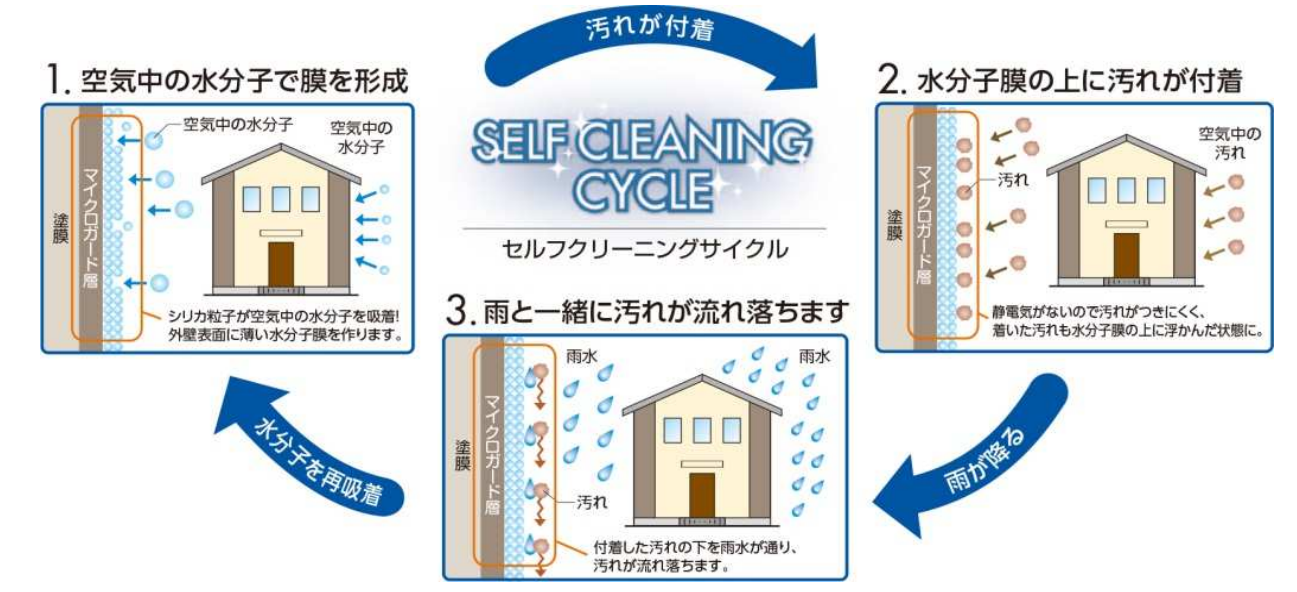

マイクロガード

マイクロガード

マイクロガードは、付着した汚れを雨水で繰り返し落とせるセルフクリーニング機能。親水性の効果で空気中の水分子を取り込んで外壁表面に薄い水分子膜を造り、汚れを浮かせて、雨で洗い落とします。

※印刷物のため、実際の色柄と異なる場合がございます。現物サンプル等でお確かめ下さい。