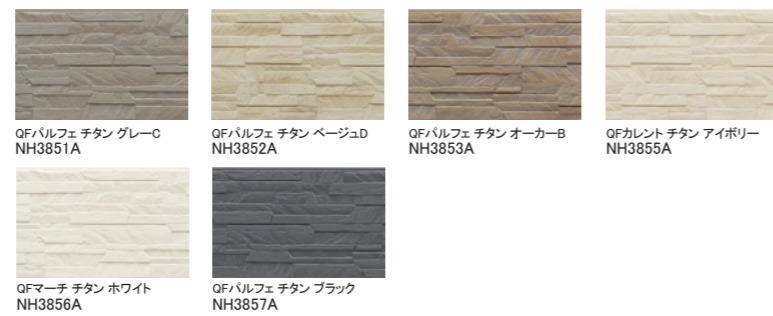

光触媒の壁
光セラ 「ネオロック・光セラ16」 外壁材ラインナップ

セフィロウッド

縦横

ビーンズタイル

グラデーション塗装

縦横

カルナック

縦横

モダンスリット

縦横

ナチュラルレンガ

縦横

ディレクトーン

縦横

セフィロウッド

グラデーション塗装

縦横

ニューリッジウェーブ

縦横

ニューレイヤーレリーフ

縦横

ニュースリムストーン

縦横

ドロワタイル

縦横

ホルム

縦横

フィオット

縦横

シックボーダー

縦横

マレストーン