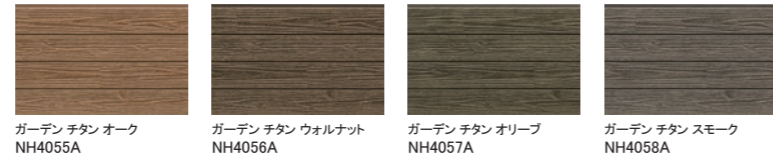

セフィロウッド

グラデーション塗装

縦横