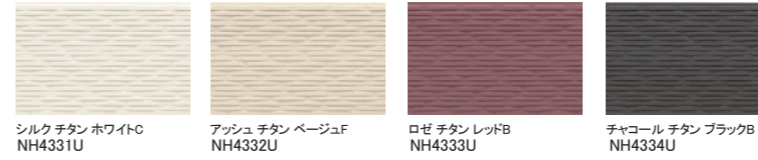

光触媒の壁
光セラ 「ネオロック・光セラ16」 外壁材ラインナップ

セフィロウッド

縦横

ビーンズタイル

グラデーション塗装

縦横

カルナック

縦横

モダンスリット

縦横

ナチュラルレンガ

縦横

ディレクトーン

縦横

セフィロウッド

グラデーション塗装

縦横

ニューリッジウェーブ

縦横

ニューレイヤーレリーフ

縦横

ニュースリムストーン

縦横

ドロワタイル

縦横

ホルム

縦横

フィオット

縦横

シックボーダー

縦横

マレストーン