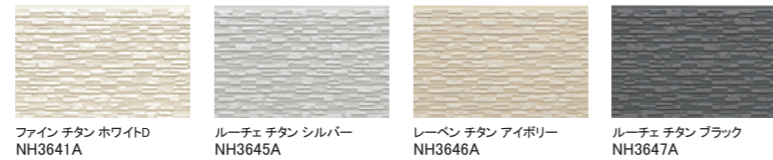

光触媒の壁
光セラ 「ネオロック・光セラ16」 外壁材ラインナップ

セフィロウッド

縦横

ビーンズタイル

グラデーション塗装

縦横

カルナック

縦横

モダンスリット

縦横

ナチュラルレンガ

縦横

ディレクトーン

縦横

セフィロウッド

グラデーション塗装