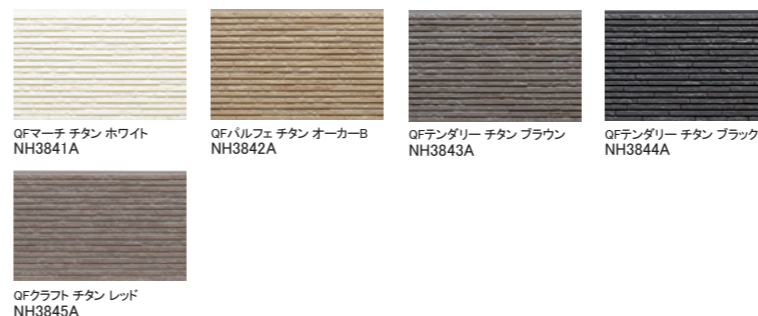

光触媒の壁
光セラ 「ネオロック・光セラ16」 外壁材ラインナップ

セフィロウッド

縦横

ビーンズタイル

グラデーション塗装

縦横

カルナック

縦横

縦横

ホルム

縦横

フィオット

縦横

シックボーダー

縦横

マレストーン

縦横

キャストストライプ

縦横

キャピタルレンガ

縦横

リッジウェーブ

縦横

バレルウッド