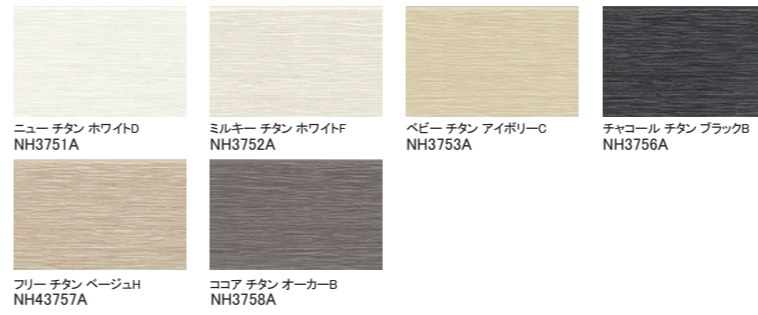

光触媒の壁
光セラ 「ネオロック・光セラ16」 外壁材ラインナップ

セフィロウッド

縦横

ビーンズタイル

グラデーション塗装

縦横

カルナック

縦横

モダンスリット

縦横

ナチュラルレンガ

縦横

ディレクトーン

縦横

セフィロウッド

グラデーション塗装

縦横

ホルム

縦横

フィオット

縦横

シックボーダー

縦横

マレストーン

縦横

キャストストライプ

縦横

キャピタルレンガ

縦横

リッジウェーブ

縦横

バレルウッド