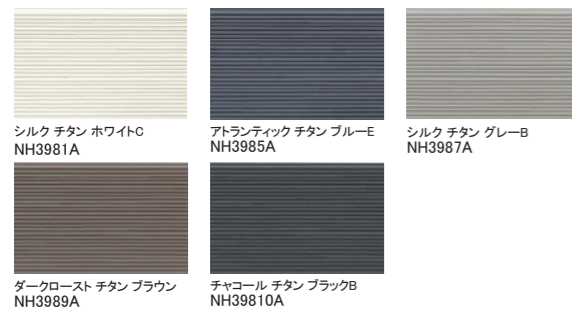

光触媒の壁
光セラ 「ネオロック・光セラ16」 外壁材ラインナップ

セフィロウッド

縦横

ビーンズタイル

グラデーション塗装

縦横

カルナック

縦横

モダンスリット

縦横

ナチュラルレンガ

縦横

ディレクトーン

縦横

セフィロウッド

グラデーション塗装