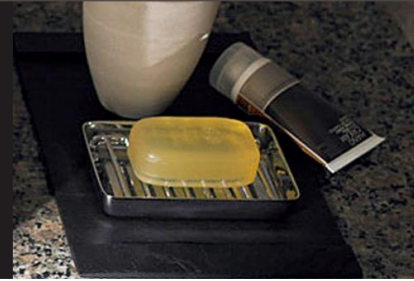

サティス洗面器

水じまいが良く、清潔感のある美しいデザイン。
陶器の質感が空間に豊かさをもたらします。

写真はカタログによるイメージです。見積内容とは異なりますので、ご注意ください。

LIXIL

洗面器カラー

BW1
ビュアホワイト

BN8
オリーブホワイト

アクアセラミック

水のチカラで、ずっと輝く

汚れがつかない*衛生陶器に
最適な新素材が誕生。

AQUA
CERAMIC

付着汚れが、洗浄するにつると落ちます。
黒ずみやくすみの原因となる水アカが固着しません*。
※定期的なお掃除は必要です。
簡単なお掃除で新品のようなツルツルが、100年続きます。

疑似汚れを塗布後、洗浄
して拭き取った様子。一
目で違いがわかります。

高硬度のジルコンを釉薬の表面まで含んでいるので、
キズがつきにくく、陶器の美しさを長く保てます。
国際規格に準拠した安心と信頼の抗菌効果。

コンパクト洗面器

化粧直しや歯磨きに最適なコンパクトサイズ

住宅のトイレ内の手洗いはもちろん、2階のトイレ以外の
手洗いスペースにもおすすめの
コンパクトな洗面器です。

サティス洗面器
YL-A531SYB(C)/BW1

エコハンドル

よく使う正面のハンドル位置で「水」を出す省エネ設計。

従来のシングルレバー混合水栓は、レバーハンドル正面の位置でお湯が出るため、無意識のうちに無駄なお湯を使っていました。

お湯が混合する位置はクリックでお知らせします。
レバーハンドル正面の位置では水が出ます。

水栓金具

排水栓なし
シングルレバー混合水栓
LF-E340SYC

よく使う正面のハンドル位置で「水」を出す省エネ設計。

排水口カバー

目皿付でカンタンに着脱できるので、メンテナンスがラクラク。住宅でお使いいただくのに適しています。
排水口カバーにより排水口内のいやな汚れが見えません。
洗面空間に高級感を演出できます。

排水金具

Sトラップ (床排水)

イメージ画像です。
実際の形状とは若干異なる場合があります。