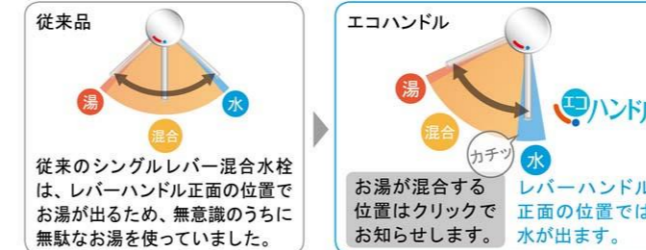

コンパクト洗面器

化粧直しや歯磨きに最適なコンパクトサイズ

住宅のトイレ内の手洗いはもちろん、2階のトイレ以外の
手洗いスペースにもおすすめの
コンパクトな洗面器です。

サティス洗面器
YL-A531SYB(C)/BW1

エコハンドル

よく使う正面のハンドル位置で「水」を出す省エネ設計。

従来のシングルレバー混合水栓は、レバーハンドル正面の位置でお湯が出るため、無意識のうちに無駄なお湯を使っていました。

お湯が混合する位置はクリックでお知らせします。
レバーハンドル正面の位置では水が出ます。

水栓金具

排水栓なし
シングルレバー混合水栓
LF-E340SYC

よく使う正面のハンドル位置で「水」を出す省エネ設計。

排水口カバー

目皿付でカンタンに着脱できるので、メンテナンスがラクラク。住宅でお使いいただくのに適しています。
排水口カバーにより排水口内のいやな汚れが見えません。
洗面空間に高級感を演出できます。

排水金具

Sトラップ (床排水)

イメージ画像です。
実際の形状とは若干異なる場合があります。