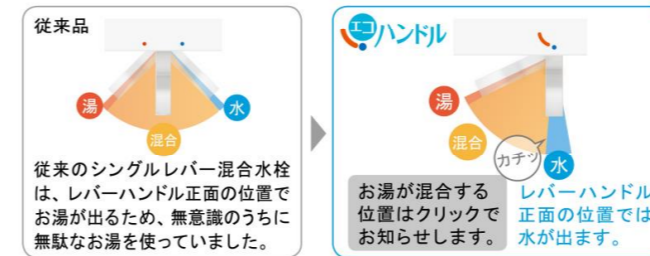

#### 吐水切替

シャワー吐水

#### 整流吐水

整流吐水

#### ホース収納式

ホースを引き出して、ボウル手前に水を流すこともできます。

### エコハンドル

よく使う正面のハンドル位置で「水」を出す省エネ設計。