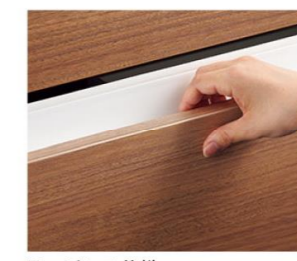

取っ手タイプ

取っ手レス仕様