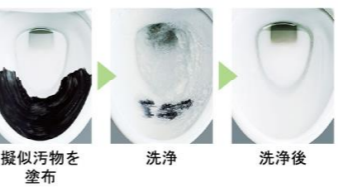

## キレイ機能

パワーストリーム洗浄

強力な水流が便器鉢内のすみずみまわって回り、少ない水でもしっかり汚れを洗い流します。

フチレス形状

フチを丸ごとなくし、サッとひと拭き、お掃除ラクラクです。

## ハイパーキラミック

キズ、汚れに強く、銀イオンパワーで細菌の繁殖も抑えます。

キズ汚れに強い

高硬度のジルコンを釉薬の表面まで含んでいるので、キズがつきにくく、汚れの付着を軽減します。

汚物汚れに強い