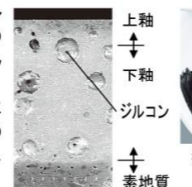

## キレイ機能

パワーストリーム洗浄

強力な水流が便器鉢内のすみずみまわって回り、少ない水でもしっかり汚れを洗い流します。

フチレス形状

フチを丸ごとなくし、サッとひと拭き、お掃除ラクラクです。

## ハイパーキラミック

キズ、汚れに強く、銀イオンパワーで細菌の繁殖も抑えます。

キズ汚れに強い

高硬度のジルコンを釉薬の表面まで含んでいるので、キズがつきにくく、汚れの付着を軽減します。

汚物汚れに強い