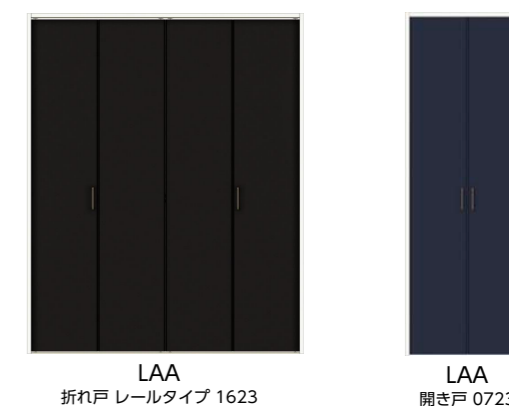

Design 【デザインバリエーション / LDKガラス入りデザイン】

本体デザインとガラス種類をお選びください。

【パネルタイプ / LDK以外】

【クローゼット収納 / 折れ戸・開き戸】 H23

Lasissa D
VINTIA

【カラーバリエーション / 建具本体色】

Design 【デザインバリエーション / LDKガラス入りデザイン】

本体デザインとガラス種類をお選びください。

【パネルタイプ / LDK以外】

【クローゼット収納 / 折れ戸・開き戸】 H23

■ 共通仕様

【カラーバリエーション / 金物色】

シャインニッケル

アイアンブラック

ダークアンパー

【ガラスバリエーション】